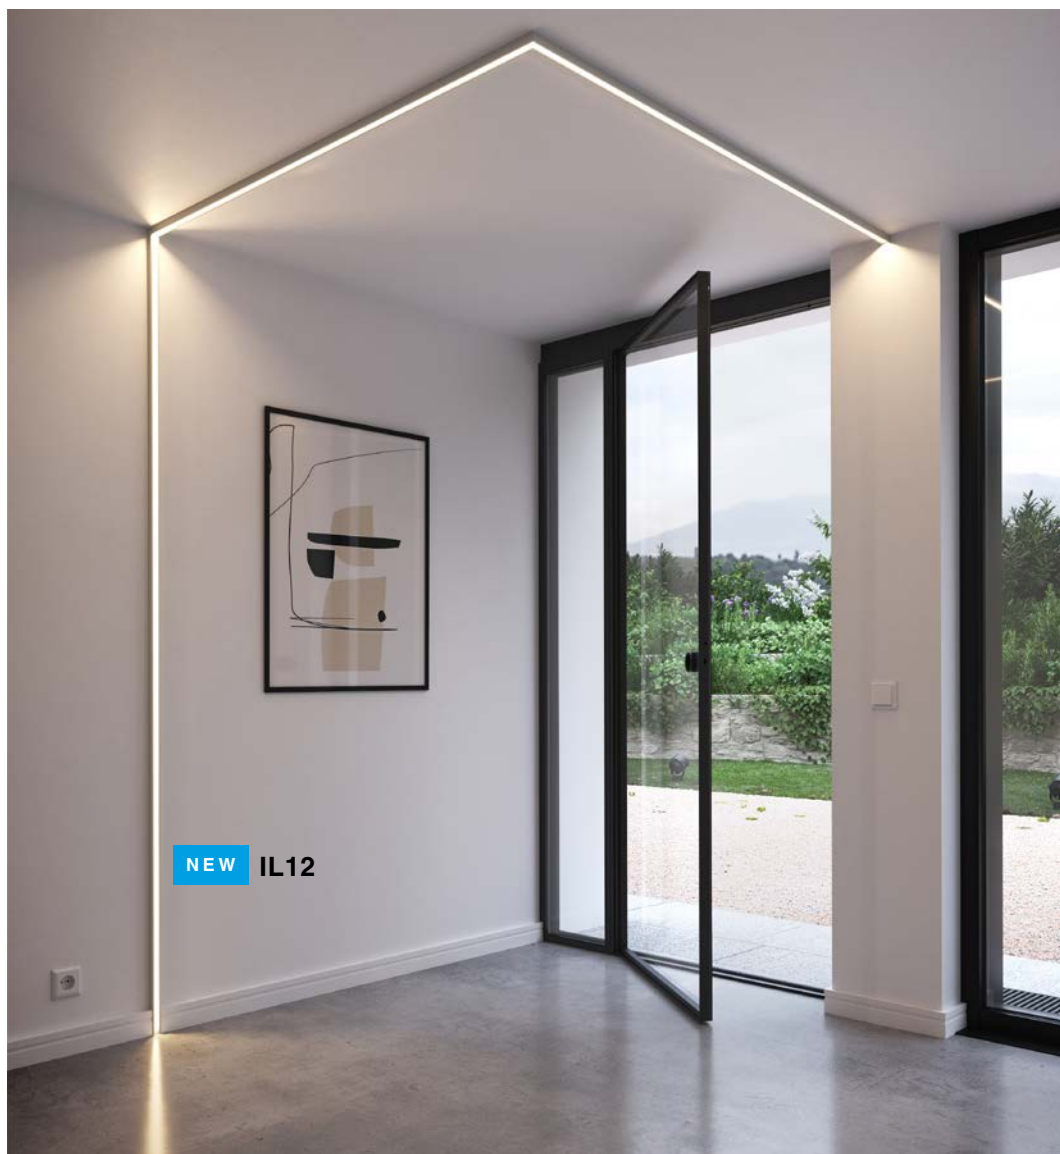

IL12 WALLSTYL®*

20 x 25 x 2000 mm

OPAQUE