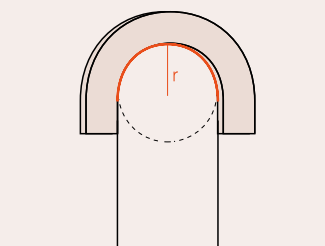

EN Radii pertain to the use in the wall area, e.g.
passageway, door, round window, etc.

FR Les rayons se rapportent à l'utilisation au niveau
des murs : passage, porte, œil-de-bœuf, etc.

ES Los radios indicados se refieren a una utilización
en el área de paredes; por ejemplo, pasillos, puertas,
ventanas redondas, etc.

PT Os raios referem-se à utilização em paredes:
passagem, porta, olho de boi, etc.

Profile	Min. Radius
Z10 FLEX	30 CM
Z13 FLEX	90 CM
Z1360 FLEX	60 CM
WD2 FLEX	100 CM
FD2S FLEX	140 CM