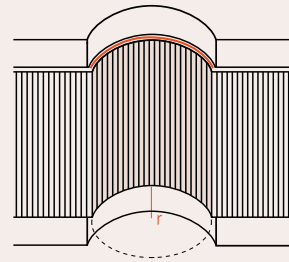

EN Check if the wall panel is suitable for use.
Radii pertain to the use in ceiling, wall and floor areas.

FR Vérifier si le panneau mural est adapté à l'utilisation.
Les rayons se rapportent à l'utilisation au niveau des plafonds, murs et planchers.

ES Compruebe si el panel de pared es adecuado para el uso.
Los radios indicados se refieren a una utilización en el área del techo, la pared o el suelo.

PT Verifique se o painel de parede é adequado para o uso.
Os raios referem-se à utilização em tectos, paredes e pavimentos.