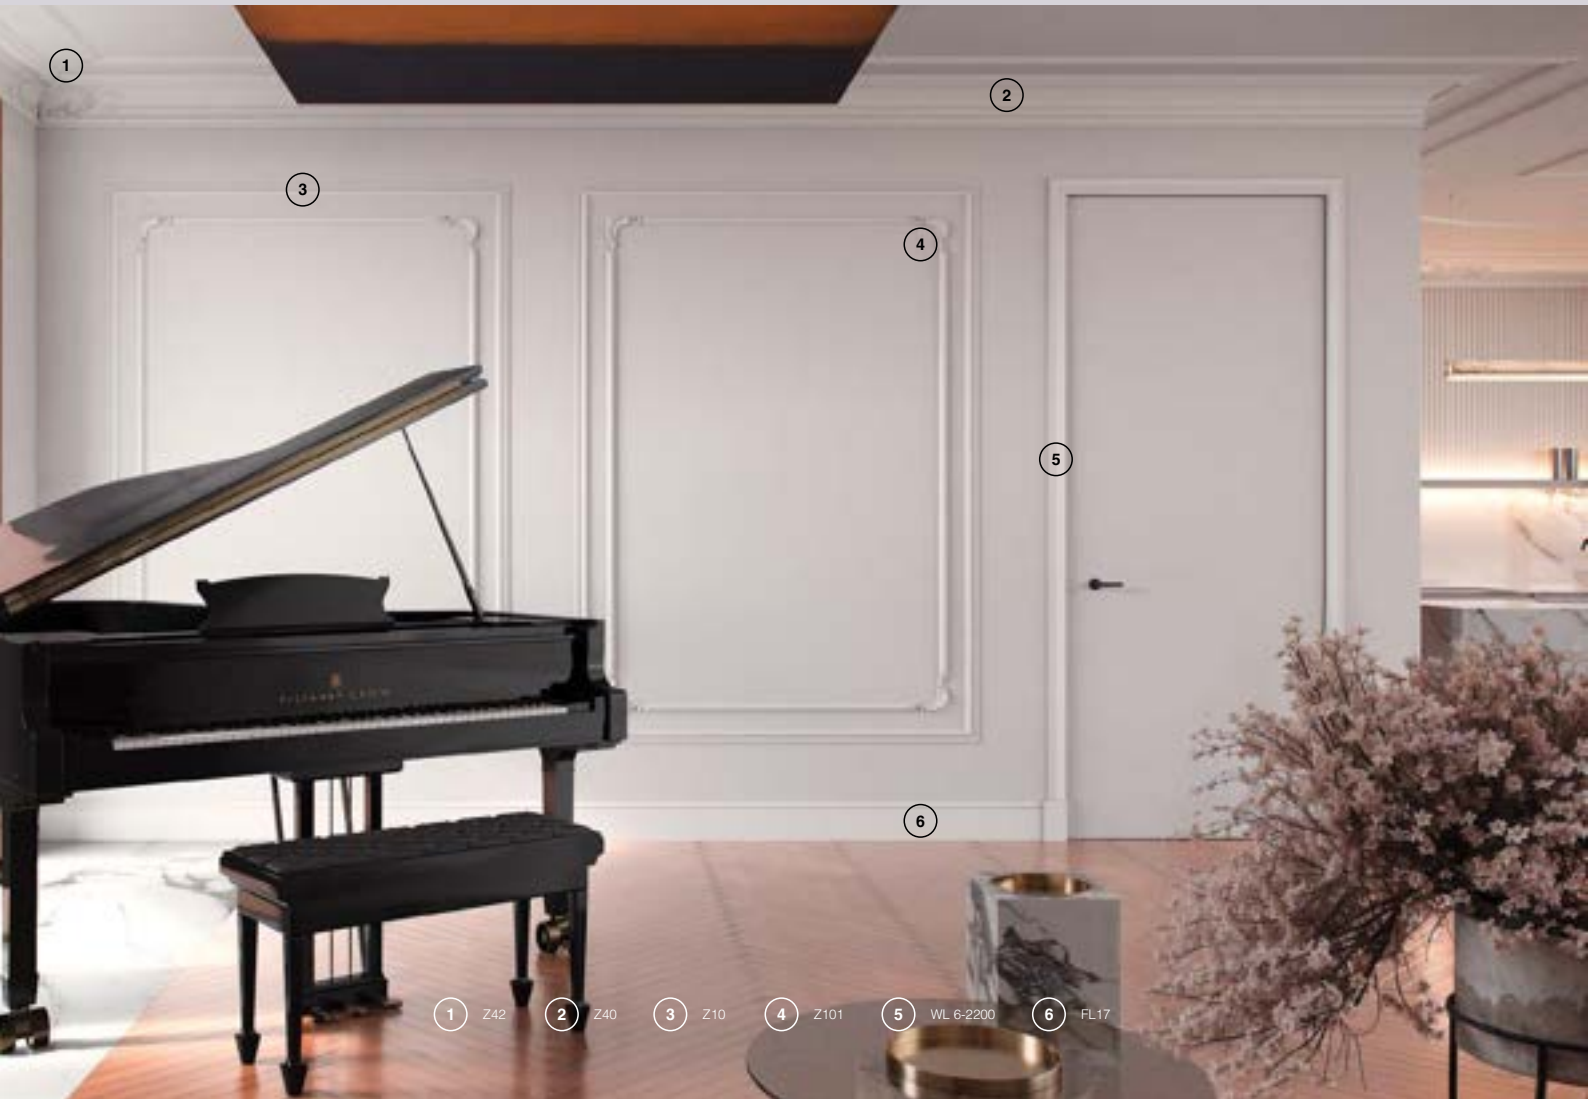

⊕ **FD2S FLEX**

FD2S FLEX WALLSTYL®

110 x 15 x 2000 mm

ART.NR. 3050337
EAN 5412938987608

⊕ **FD2S**

Corners

Coins

Esquinas