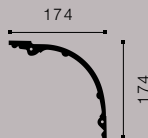

174 x 174 x 2000 mm

ART.NR. 3000639
EAN 5412938523936

Z42 ARSTYL®