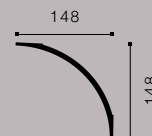

AD23 ARSTYL®

185 x 115 x 2000 mm

ART.NR. 3041264
EAN 5412938536288